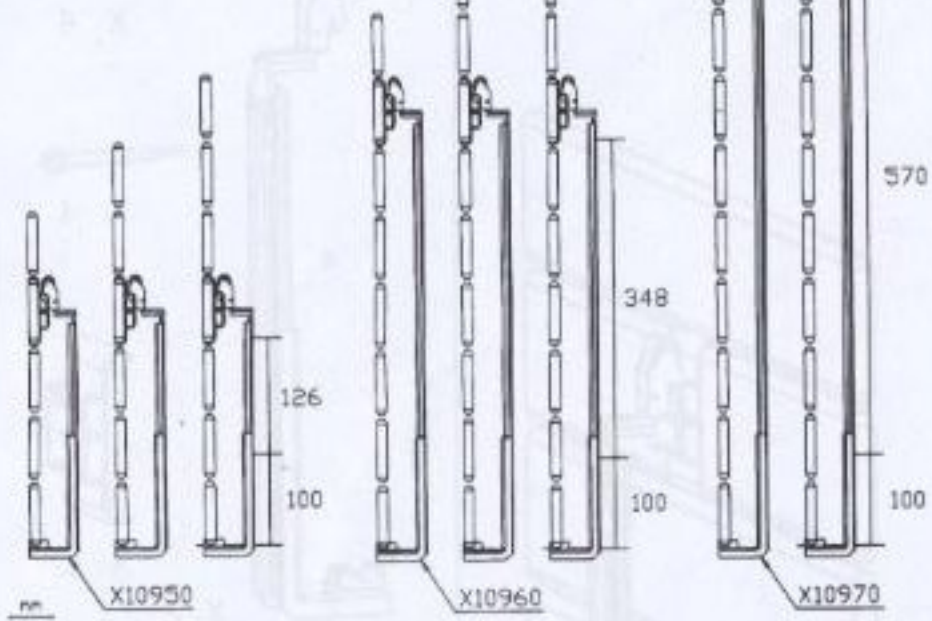

**ACOVA Fassane®** **ACOVA Fassana®**  
**(VSXD / PSXD)**

Z21660  
 09/99

X10xxx

PSXD  
VSXD

L : 0,5 ----> 1 m ; Z = 100 mm  
L : 1,1 ----> 2,5 m ; Z = 200 mm

VSXD

L : 2,6 ----> 4 m