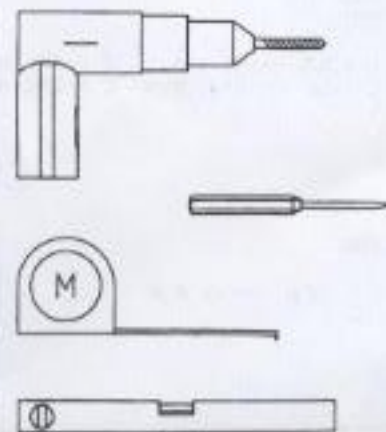

**ACOVA Fassane®** **ACOVA Fassana®**  
**(VSXD / PSXD)**

Z21660  
 09/99

X10xxx

PSXD  
VSXD

L : 0,5 ----> 1 m ; Z = 100 mm  
L : 1,1 ----> 2,5 m ; Z = 200 mm

VSXD

L : 2,6 ----> 4 m