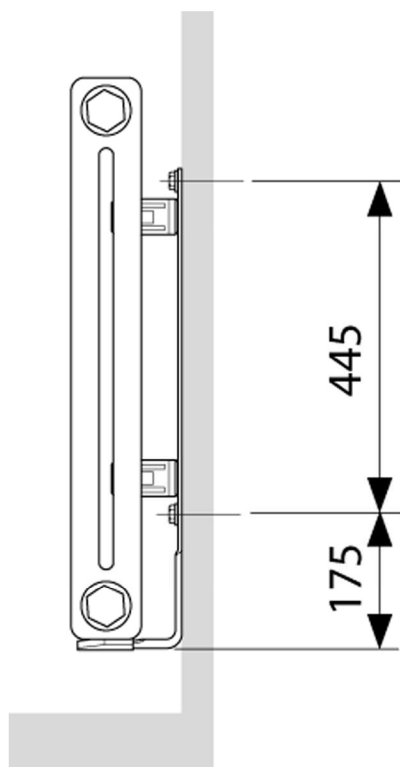

Position des fixations

Fixations Vuelta (étroit, vertical, horizontal)

Vuelta
Hauteur sup à 1200 mm

Vuelta
Hauteur 742 et 900 mm

Vuelta
Hauteur inf ou égale à 600 mm