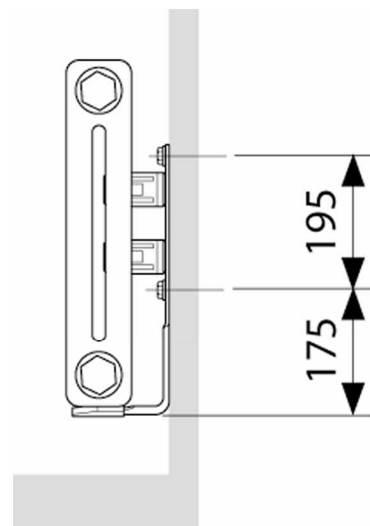

Position des fixations

Fixations Vuelta (étroit, vertical, horizontal)

Vuelta
Hauteur sup à 1200 mm

Vuelta
Hauteur 742 et 900 mm

Vuelta
Hauteur inf ou égale à 600 mm