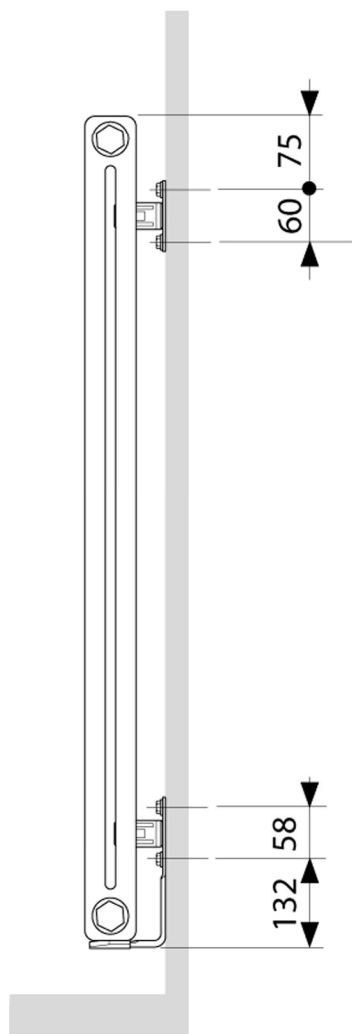

Position des fixations

Fixations Vuelta (étroit, vertical, horizontal)

Vuelta
Hauteur sup à 1200 mm

Vuelta
Hauteur 742 et 900 mm

Vuelta
Hauteur inf ou égale à 600 mm