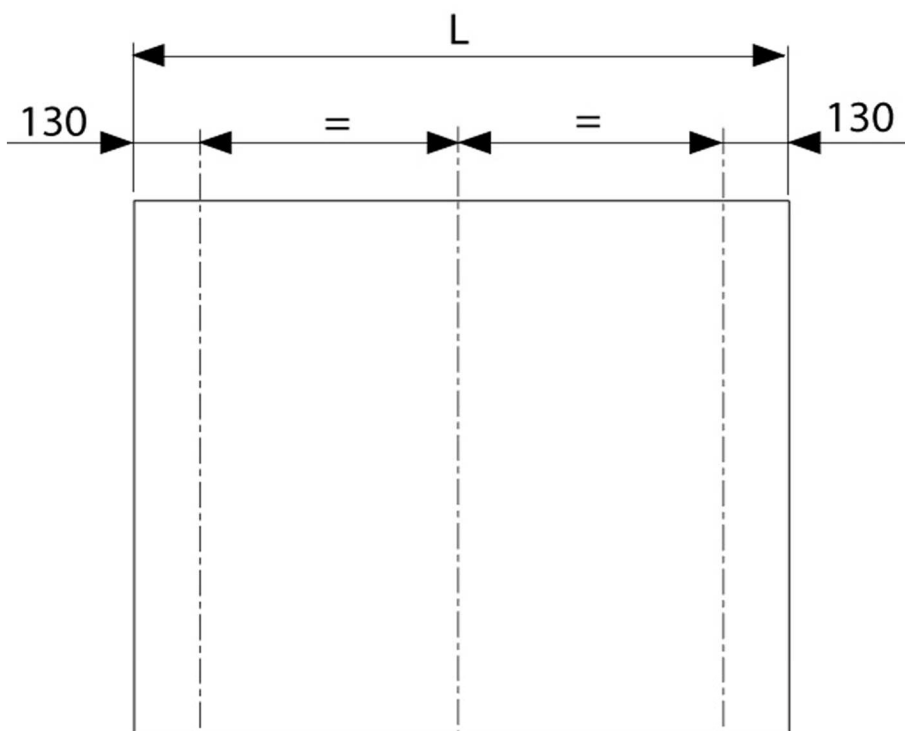

Position des fixations

Fixations Vuelta (étroit, vertical, horizontal)

Vuelta
Hauteur sup à 1200 mm

Vuelta
Hauteur 742 et 900 mm

Vuelta
Hauteur inf ou égale à 600 mm