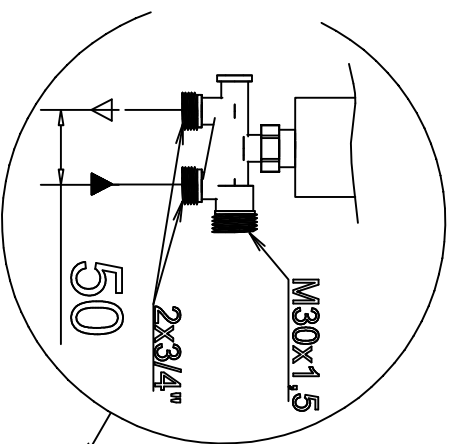

NOTICE DE POSE ET DE RACCORDEMENT  
 PLAATSIING- EN AANSLUITINGSVOORCHRIFTEN  
 BEFESTIGUNGSHINWEISE UND ANSCHLUSSANLEITUNG  
 INSTALATTION AND FITTING MANUAL  
 ISTRUZIONE PER L'INSTALLAZIONE ED ALLACCIAMENTO

	XXX-042	XXX-052	XXX-063
Uxx	1561	1807	1930
H	1601	1847	1970
Alxx-Tlxx	423	523	638
L	293	293	293
Uxx	293	293	293
H1	342	342	342
Alxx-Tlxx	342	342	342
H2	1271	1517	1640

PRINCIPE DE DEMONTAGE DU CACHE  
 HOE DE COLLECTOR-AFDEKPLAAT VERWIJDEREN  
 ABDECKAPPE-DEMONTAGE HINWEIS  
 DISMOUNTING INSTRUCTIONS OF THE HEADER  
 COVER-PLATE  
 SMONTAGGIO DEL COPRE COLLECTORE