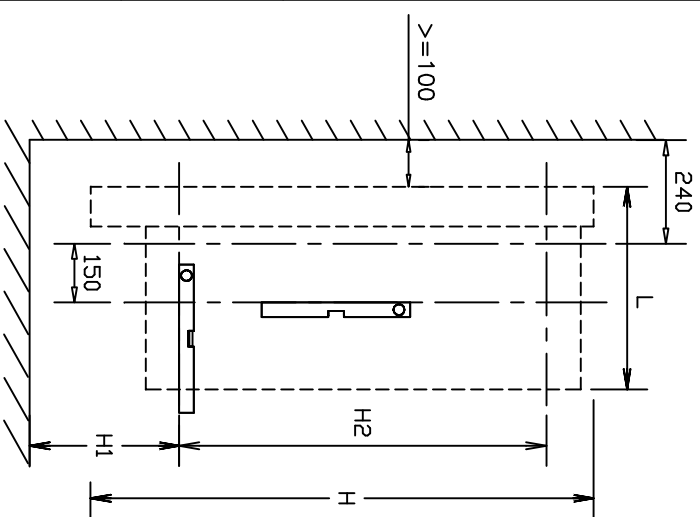

	XXX-042	XXX-052	XXX-063
Uxx	1561	1807	1930
H	1601	1847	1970
Alxx-Tlxx	423	523	638
L	293	293	293
Uxx	293	293	293
H1	342	342	342
Alxx-Tlxx	342	342	342
H2	1271	1517	1640

PRINCIPE DE DEMONTAGE DU CACHE  
 HOE DE COLLECTOR-AFDEKPLAAT VERWIJDEREN  
 ABDECKAPPE-DEMONTAGE HINWEIS  
 DISMOUNTING INSTRUCTIONS OF THE HEADER  
 COVER-PLATE  
 SMONTAGGIO DEL COPRE COLLECTORE