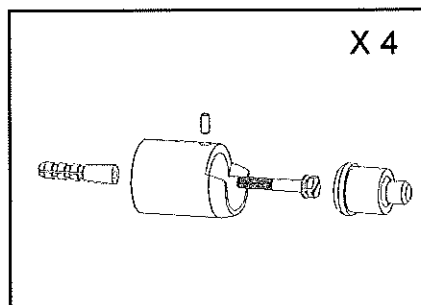

NOTICE DE POSE

L	A	B	C
500	70-85	97-112	432
600	70-85	97-112	532
800	70-85	97-112	732

Attention: Purgeur à jet orientable, serrez modérément le purgeur sur le radiateur pour faire étanchéité à l'aide du joint torique.