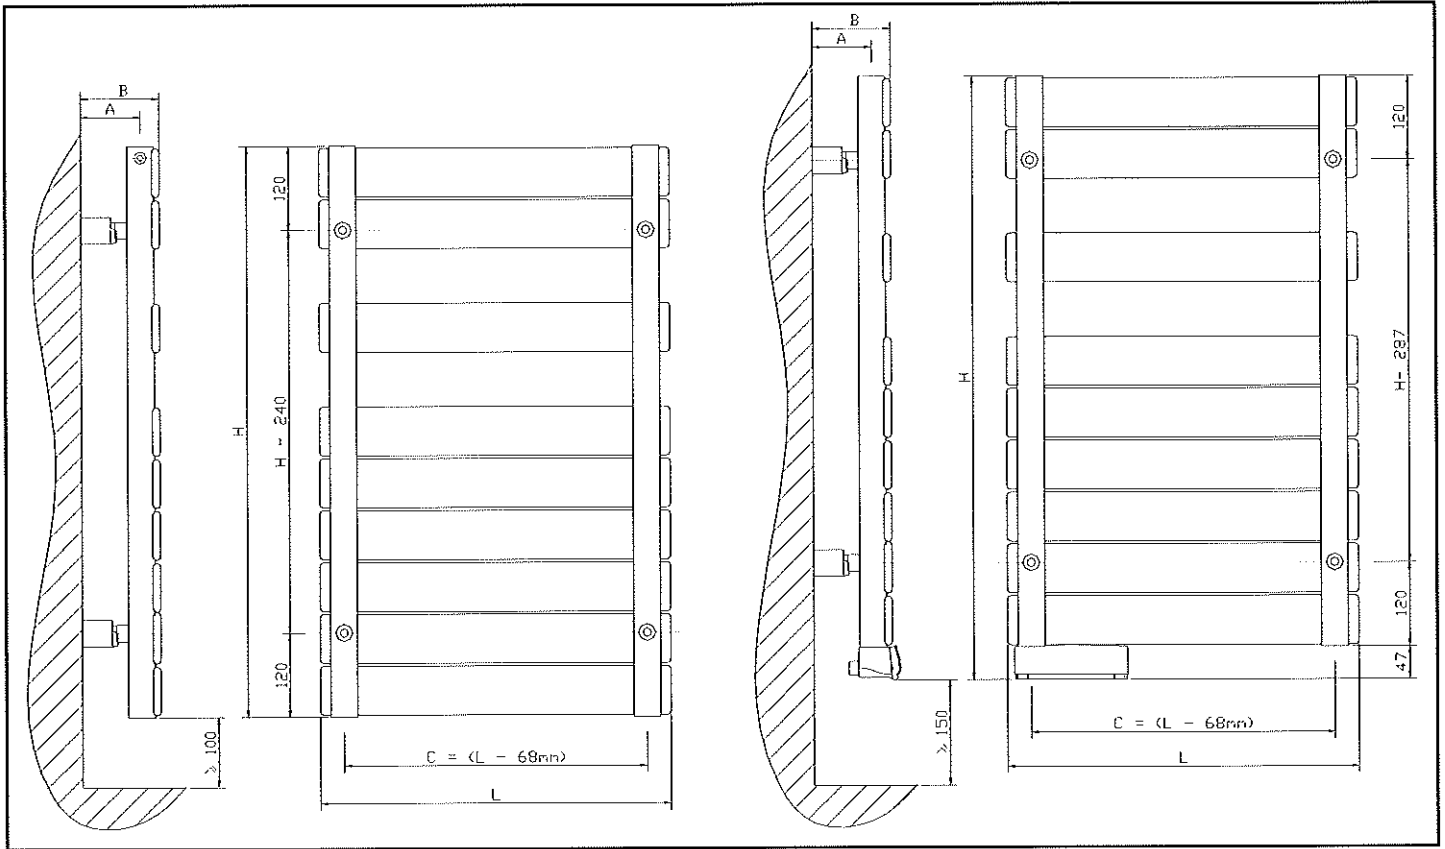

NOTICE DE POSE

L	A	B	C
500	70-85	97-112	432
600	70-85	97-112	532
800	70-85	97-112	732

Attention: Purgeur à jet orientable, serrez modérément le purgeur sur le radiateur pour faire étanchéité à l'aide du joint torique.